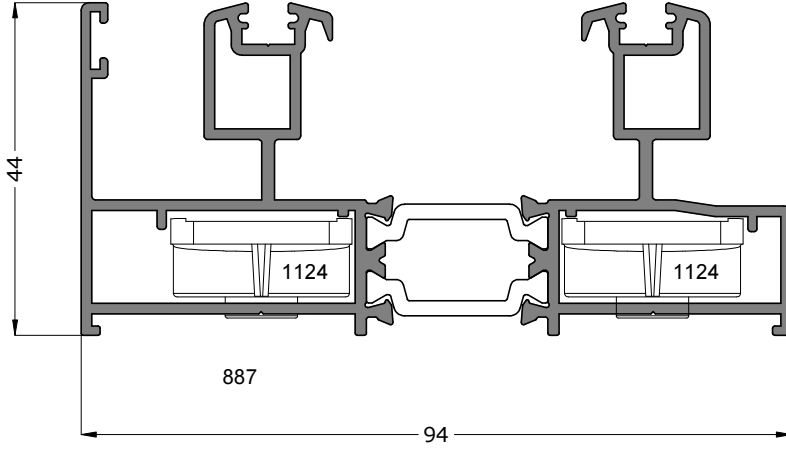

SL38T 01

1.896 kg/m

SL38T 02

2.768 kg/m

Uyarı: Profil ağırlıklarımız teorik olup; teslim anındaki tartımız geçerlidir.

SL38T 01

1.776 kg/m

Uyarı: Profil ağırlıklarımız teorik olup; teslim anındaki tartımız geçerlidir.

SL38T 11**1.165 kg/m****SL38T 41****0.466 kg/m**

Uyarı: Profil ağırlıklarımız teorik olup; teslim anındaki tartımız geçerlidir.