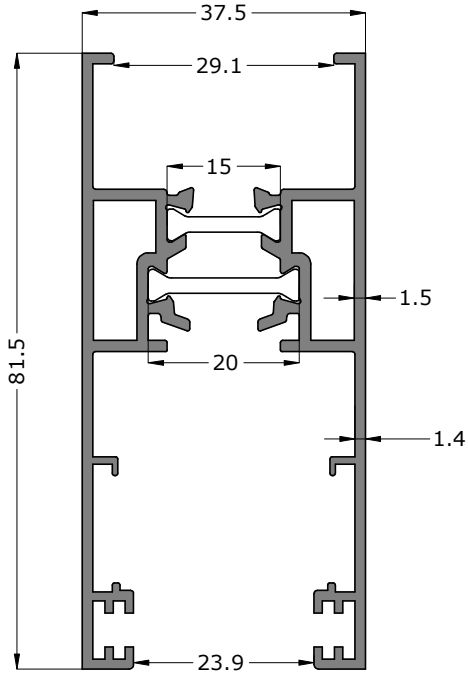

SL38T 01

1.896 kg/m

SL38T 02

2.768 kg/m

Uyarı: Profil ağırlıklarımız teorik olup; teslim anındaki tartımız geçerlidir.

SL38T 01

1.776 kg/m

Uyarı: Profil ağırlıklarımız teorik olup; teslim anındaki tartımız geçerlidir.

SL38T 11**1.165 kg/m****SL38T 41****0.466 kg/m**

Uyarı: Profil ağırlıklarımız teorik olup; teslim anındaki tartımız geçerlidir.