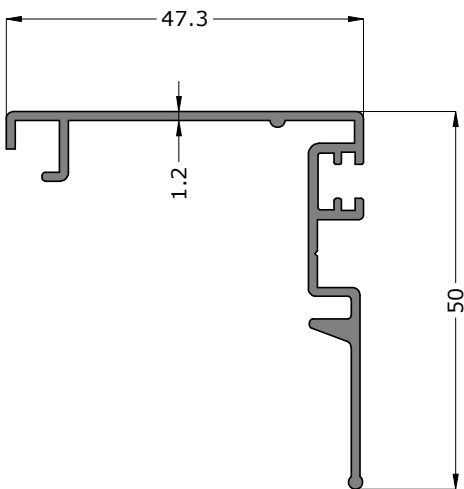

SL38T 01

1.896 kg/m

SL38T 02

2.768 kg/m

Uyarı: Profil ağırlıklarımız teorik olup; teslim anındaki tartımız geçerlidir.

SL38T 01

1.776 kg/m

Uyarı: Profil ağırlıklarımız teorik olup; teslim anındaki tartımız geçerlidir.

SL38T 11**1.165 kg/m****SL38T 41****0.466 kg/m**

Uyarı: Profil ağırlıklarımız teorik olup; teslim anındaki tartımız geçerlidir.