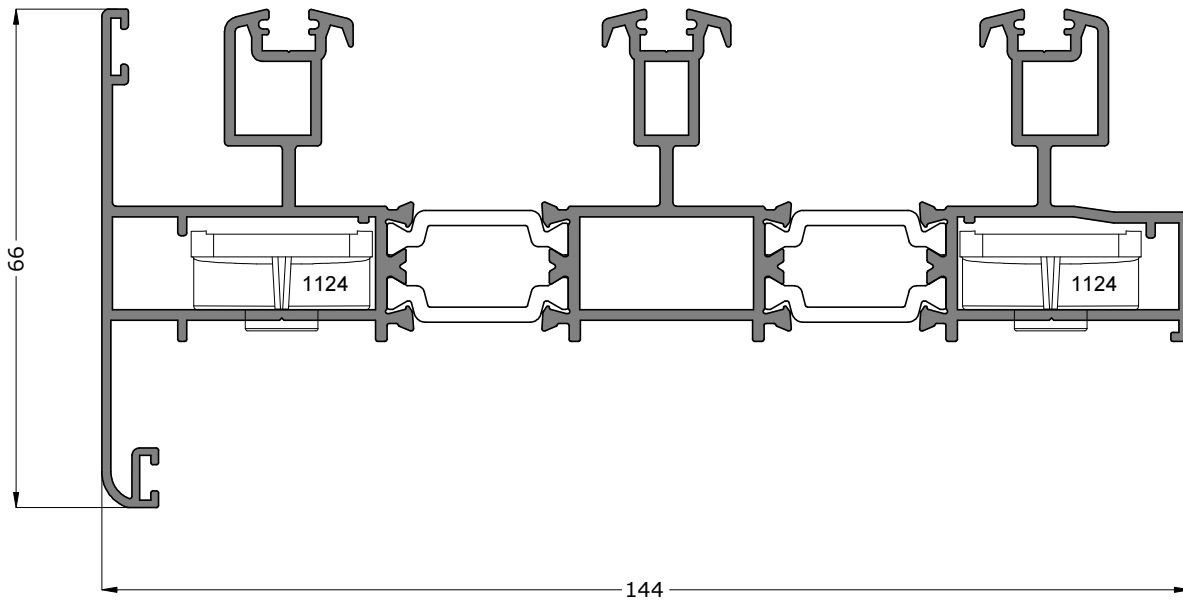

SL38T 01

1.896 kg/m

SL38T 02

2.768 kg/m

Uyarı: Profil ağırlıklarımız teorik olup; teslim anındaki tartımız geçerlidir.

SL38T 01

1.776 kg/m

Uyarı: Profil ağırlıklarımız teorik olup; teslim anındaki tartımız geçerlidir.

SL38T 11**1.165 kg/m****SL38T 41****0.466 kg/m**

Uyarı: Profil ağırlıklarımız teorik olup; teslim anındaki tartımız geçerlidir.