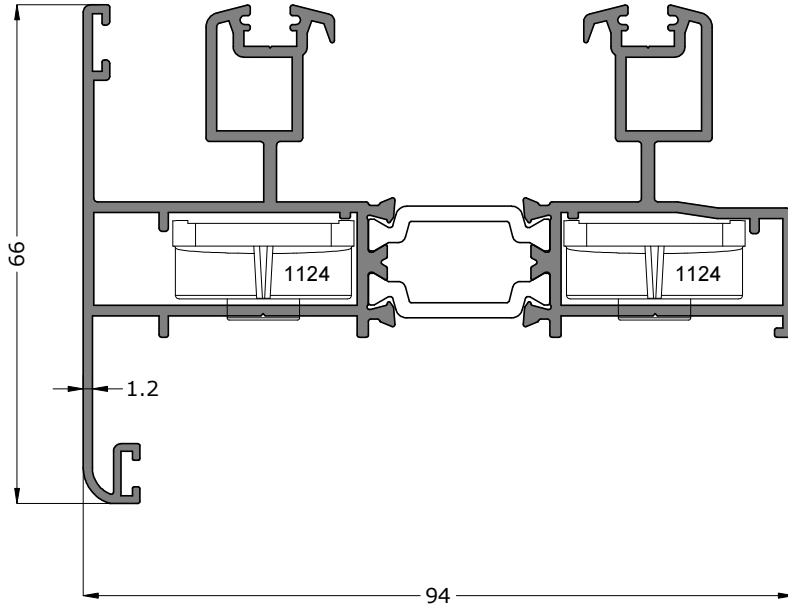

SL38T 01

1.896 kg/m

SL38T 02

2.768 kg/m

Uyarı: Profil ağırlıklarımız teorik olup; teslim anındaki tartımız geçerlidir.

SL38T 01

1.776 kg/m

Uyarı: Profil ağırlıklarımız teorik olup; teslim anındaki tartımız geçerlidir.

SL38T 11**1.165 kg/m****SL38T 41****0.466 kg/m**

Uyarı: Profil ağırlıklarımız teorik olup; teslim anındaki tartımız geçerlidir.